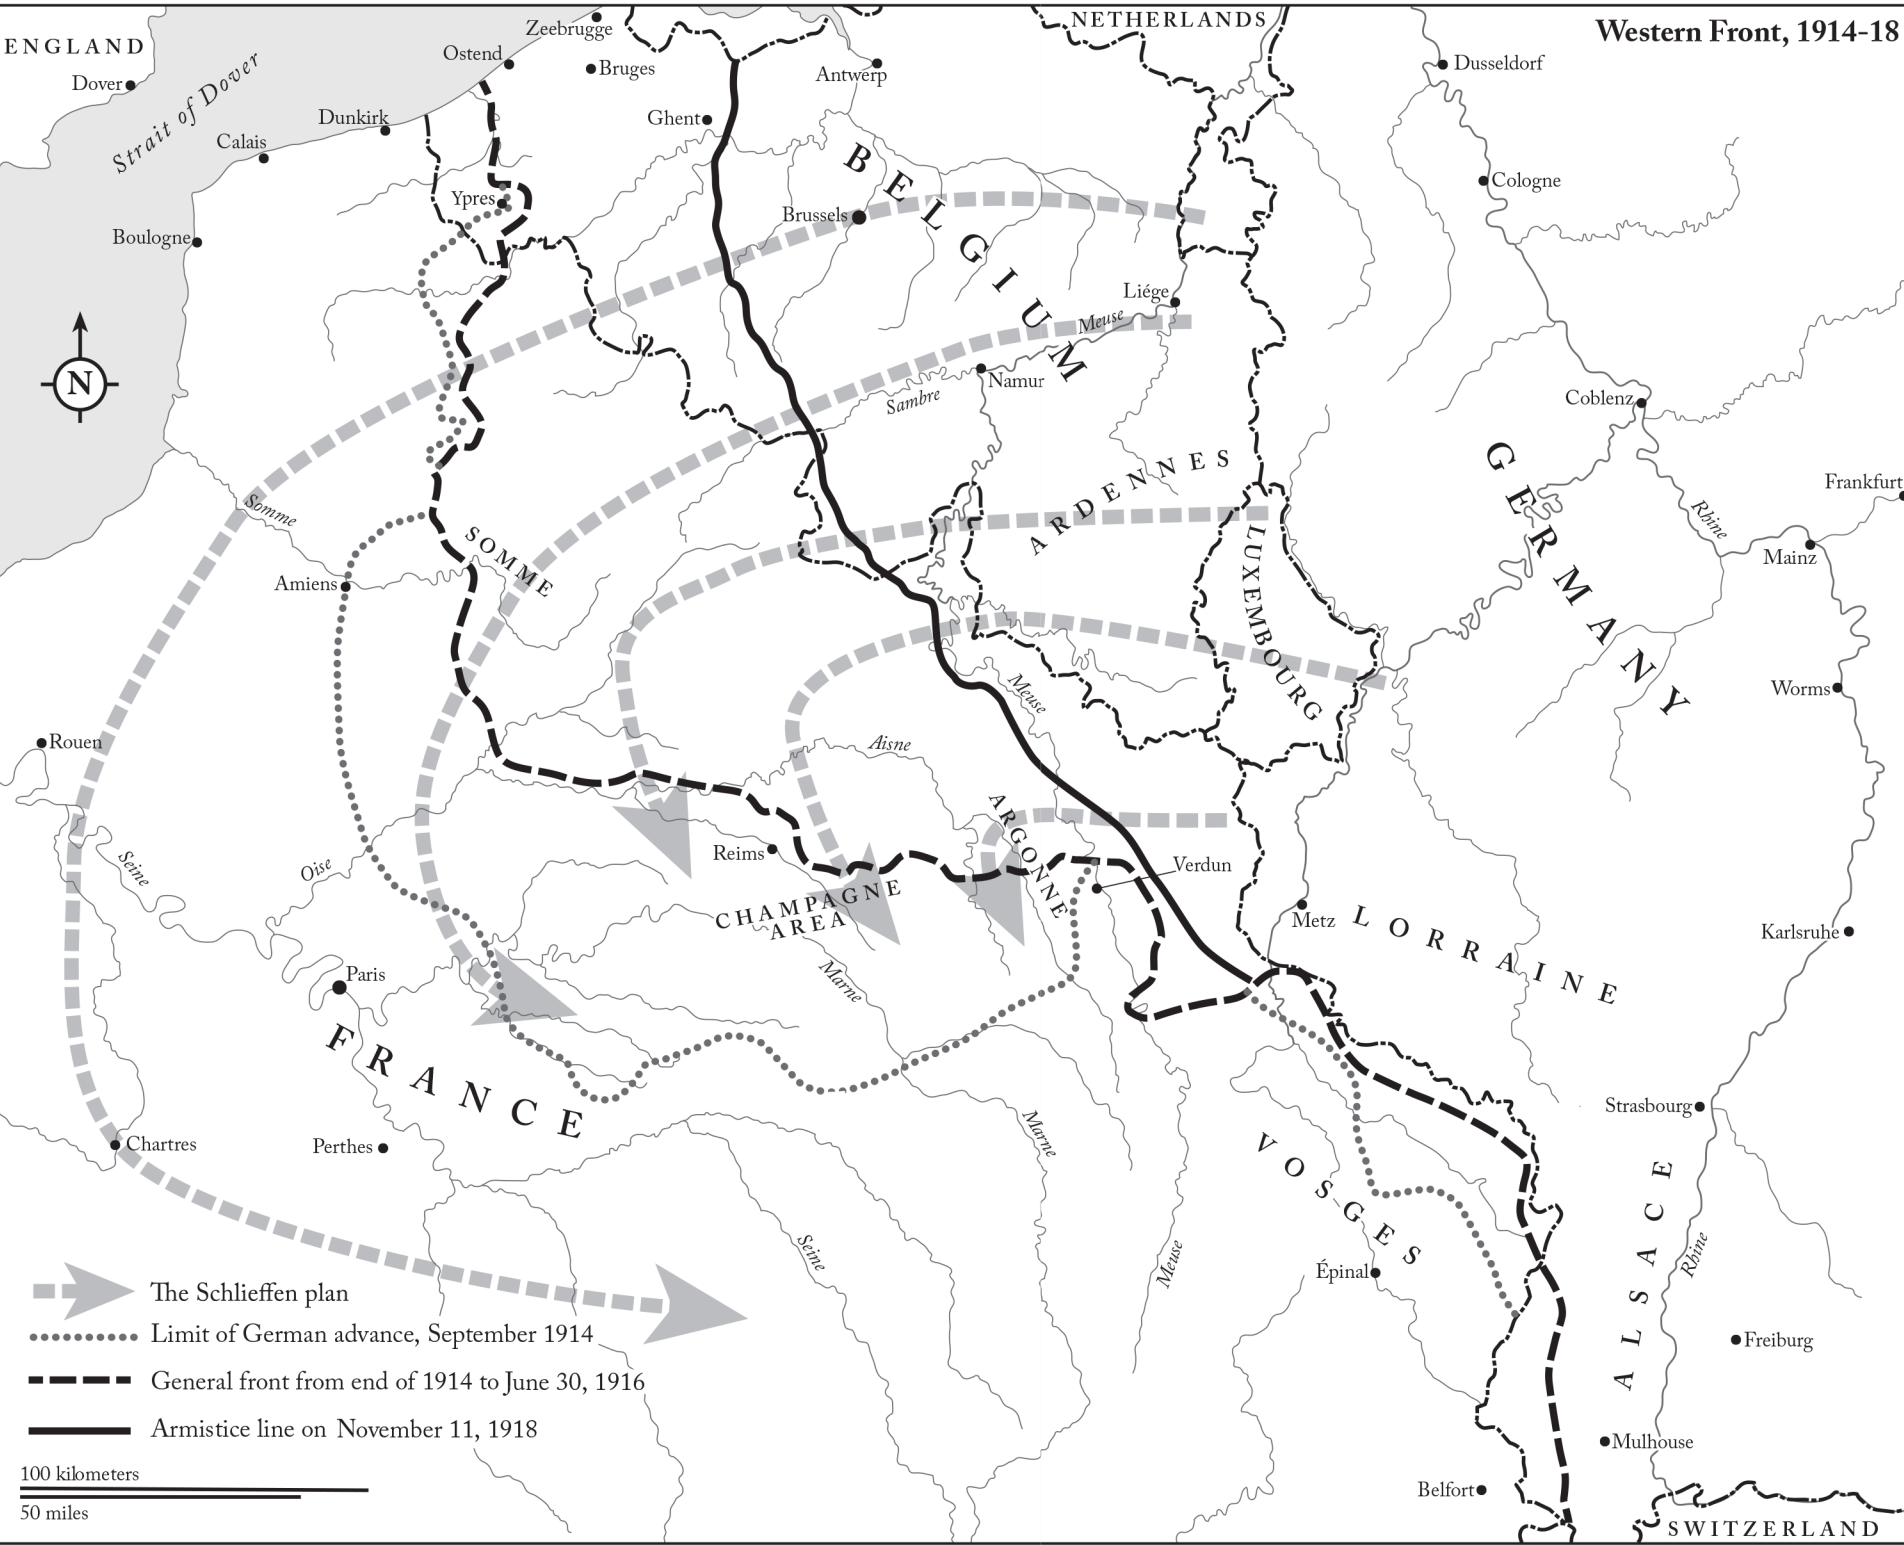

Western Front, 1914-18

ENGLAND

NETHERLANDS

Western Front, 1914-18

Dover

Zeebrugge

Antwerp

Dusseldorf

Strait of Dover

Dunkirk

Bruges

Ghent

Brussels

Liège

Cologne

Calais

Ypres

Boulogne

BELGIUM

Meuse

Sambre

Namur

Coblenz

Somme

SOMME

ARDENNES

Meuse

LUXEMBOURG

GERMANY

Rhine

Frankfurt

Amiens